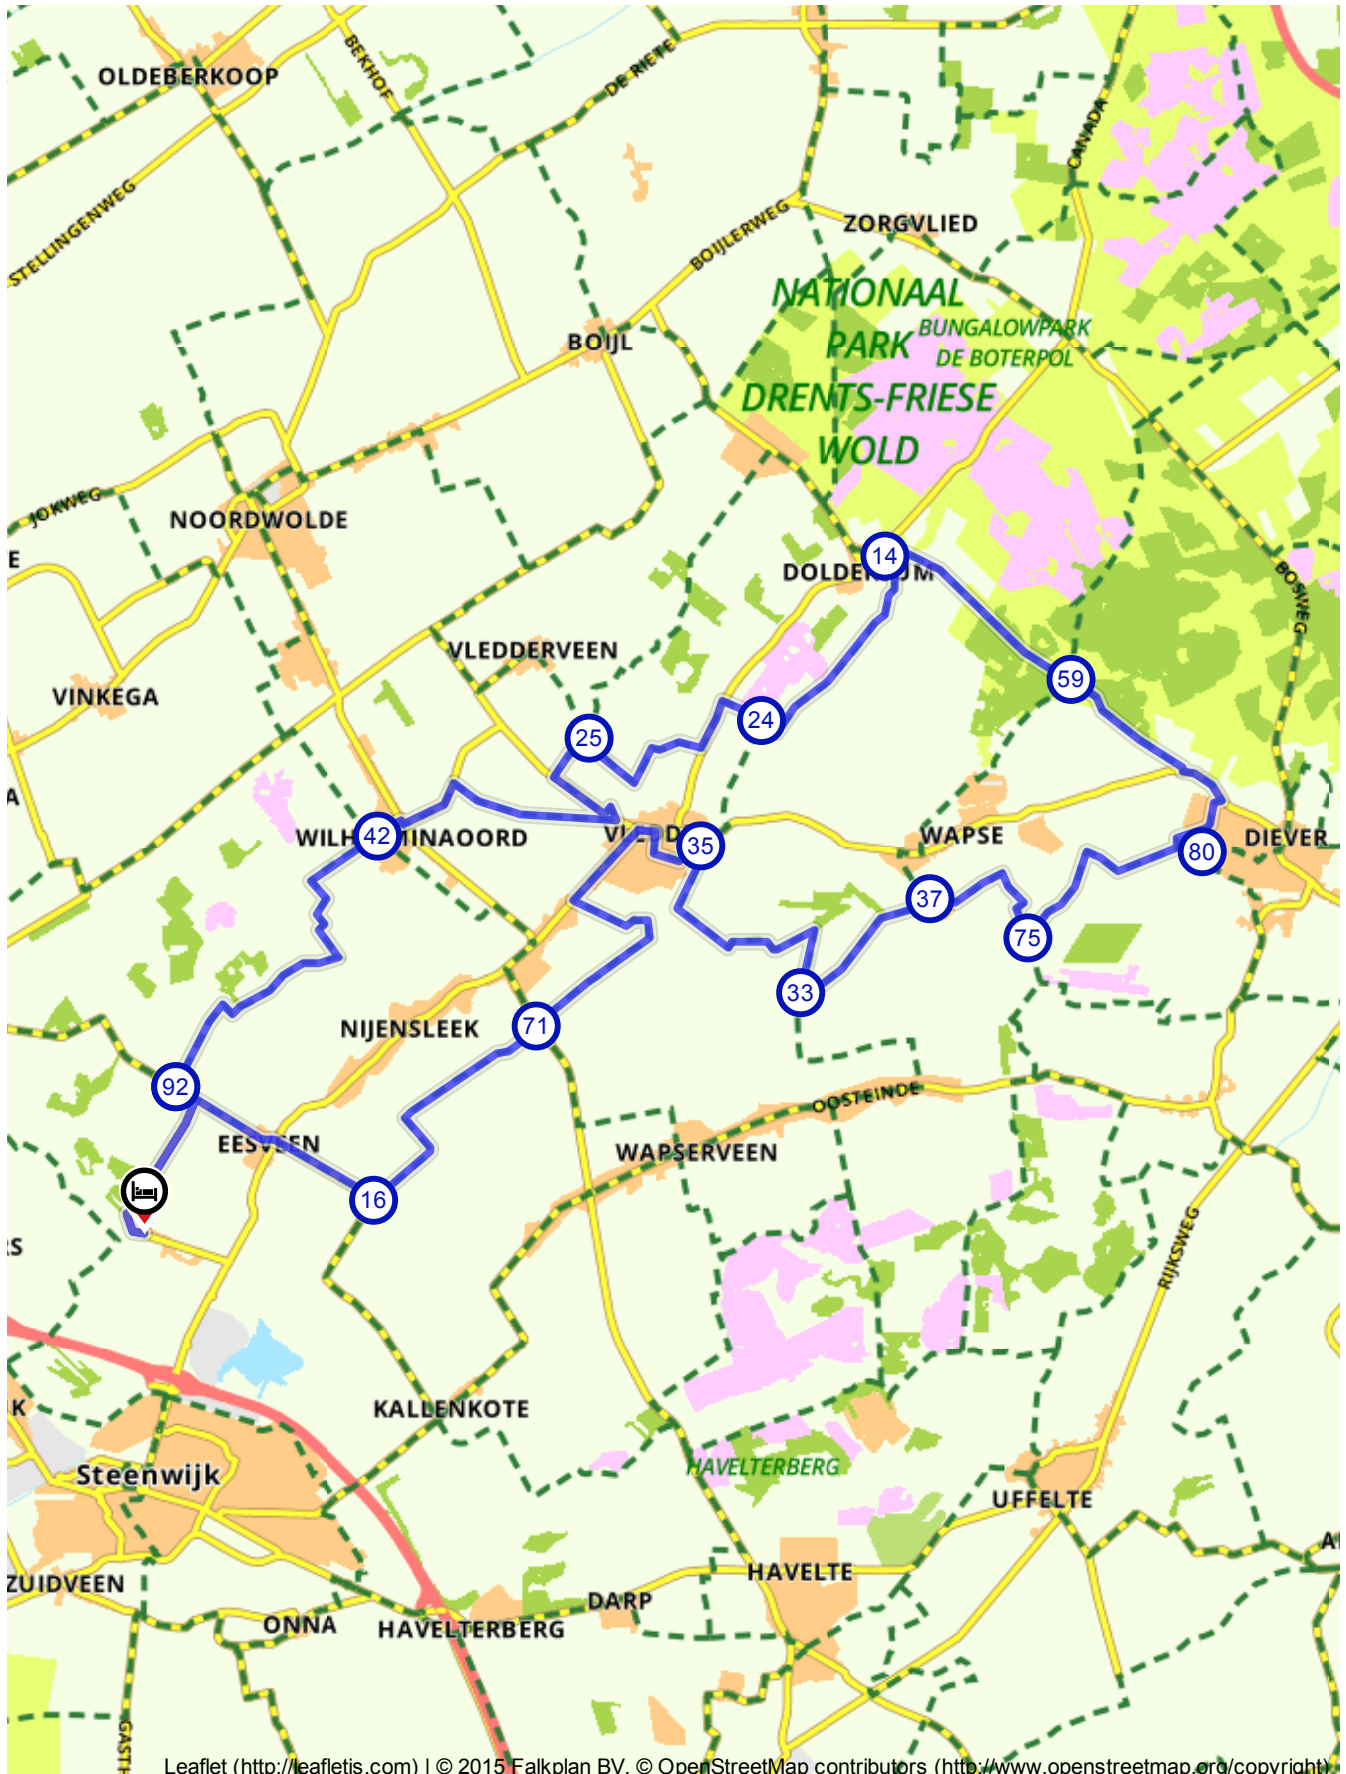

# Steenwijk, Willhelminaoord, Vledder, Doldersum, Diever, Steenwijk, 47,8 km, 3:08 uur

Nederland | Overijssel | De Bult | 47,77 km (ongeveer 2:48 u) | Fietsroute 327705

Leaflet (<http://leafletjs.com>) | © 2015 Falkplan BV, © OpenStreetMap contributors (<http://www.openstreetmap.org/copyright>)

# Steenwijk, Willhelminaoord, Vledder, Doldersum, Diever, Steenwijk, 47,8 km, 3:08 uur

Nederland | Overijssel | De Bult | 47,77 km (ongeveer 2:48 u) | Fietsroute 327705

Handig voor onderweg!

**Fietskaart 04. Drenthe-West** met Drents Friese Wold en Dwingelderveld voor € 8,99 .

## Routebeschrijving

#	Beschrijving	Afstand	Tijd
	Residence De Eese	0.00 km	0:00
	Blijf 136 m op Bultweg	0.14 km	0:00
	Ga een flauwe bocht rechtsaf de Duivenslaagte op en volg deze weg 1.8 km	1.94 km	0:06
	Ga een scherpe bocht linksaf de Jonkheer Meester Doctor H.A. van Karnebeeklaan op en volg deze weg 292 m	2.24 km	0:07
	Ga een scherpe bocht rechtsaf de Dwarsweg op en volg deze weg 2 m	2.24 km	0:07
	92 (Dwarsweg 1t, 8347WG, Steenwijkerland, Overijssel, Nederland)	7.12 km	0:26
	42 (M.A. van Naamen van Eemneslaan 24, 8384EA, Westerveld, Drenthe, Nederland)	7.12 km	0:26
	25 (De Jaren, 7971YY, Westerveld, Drenthe, Nederland)	12.18 km	0:47
	24 (Madeweg, 8381XS, Westerveld, Drenthe, Nederland)	15.13 km	0:59
	14 (Bungalowpark 128, 8386XL, Westerveld, Drenthe, Nederland)	18.02 km	1:10
	59 (Nulweg, 7983KW, Westerveld, Drenthe, Nederland)	20.74 km	1:21

## Knooppunt Wijzer

Route.nl wenst je veel fietsplezier.

Graag zien we je terug voor één van onze andere 32547 gratis routes op onze site!