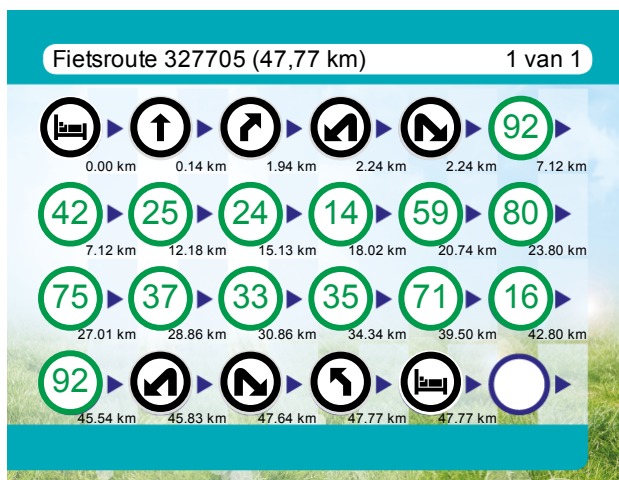

Knooppunt Wijzer