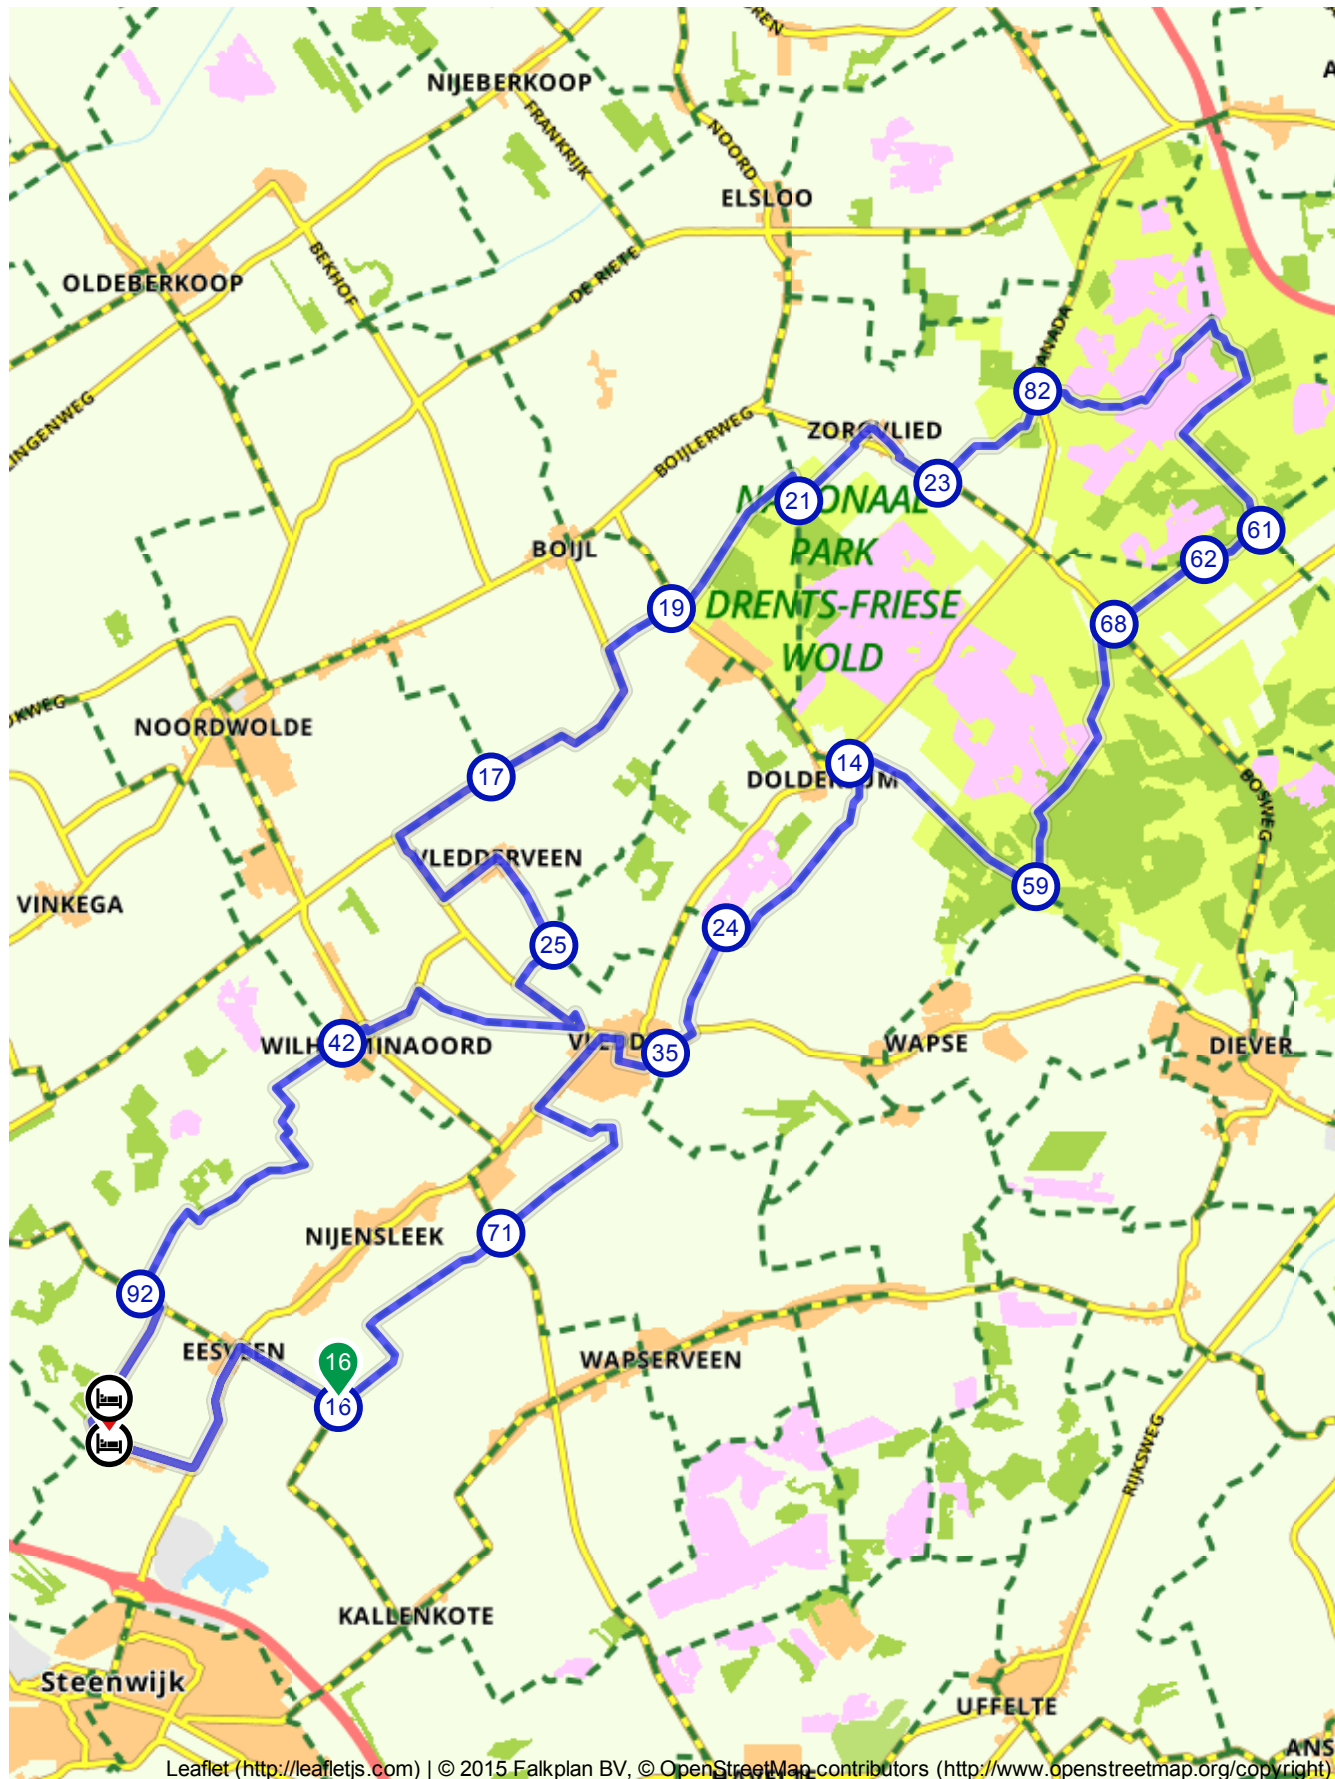

# Nationaal Park Drents - Friese Wold

Nederland | Overijssel | Steenwijkerland | 61,90 km (ongeveer 3:38 u) | Fietsroute 335075

# Nationaal Park Drents - Friese Wold

route.nl

Nederland | Overijssel | Steenwijkerland | 61,90 km (ongeveer 3:38 u) | Fietsroute 335075

## Handig voor onderweg!

**Route.nl abonnement** 3x per jaar onze magazines gratis thuisbezorgd voor **€ 17,95**. Bestel deze kaart op **webwinkel.falk.nl**

## Praktische informatie

Dichtstbijzijnde locaties