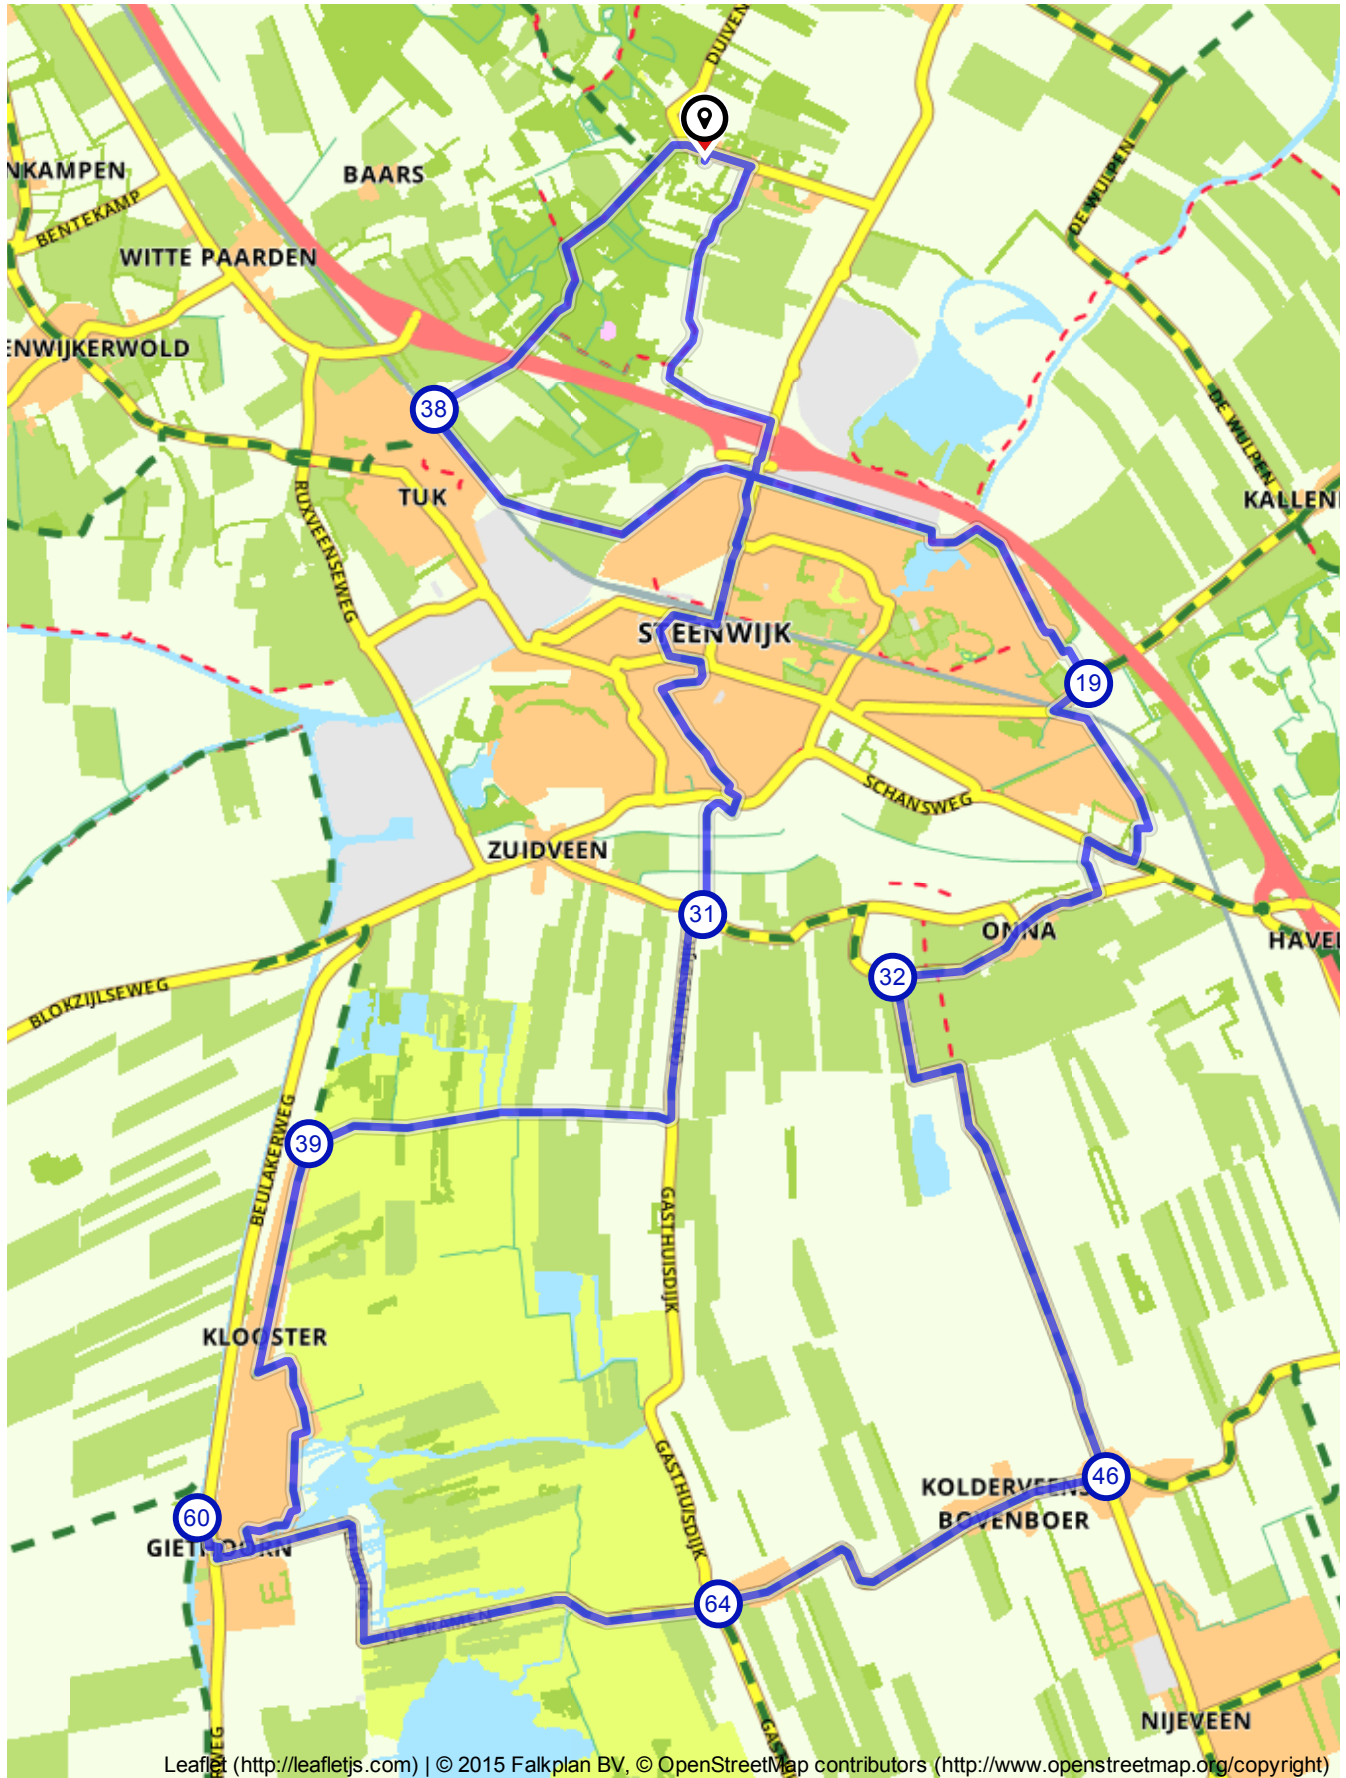

De Bult, Giethoorn

Nederland | Overijssel | Steenwijkerland | 34,69 km (ongeveer 2:02 u) | Fietsroute 314001

De Bult, Giethoorn

Handig voor onderweg!

Fietskaart 04. Drenthe-West met Drents Friese Wold en Dwingelderveld voor **€ 8,99**.

Bestel deze kaart op webwinkel.falk.nl

Aangeboden door

Residence de Eese, Overijssel (NL)

Praktische informatie

Dichtstbijzijnde locaties

-  **Parkeerplaats**
Oostermeentherand
8332 JZ Steenwijkerland

-  **steenwijk**
Tramlaan
8331GN Steenwijkerland

Routebeschrijving

#	Beschrijving	Afstand	Tijd
	Bultweg 25, 8346KB, Steenwijkerland, Overijssel, Nederland	0.00 km	0:00
	Volg de weg 60 m	0.06 km	0:00
	Ga een scherpe bocht linksaf de Bultweg op en volg deze weg 144 m	0.20 km	0:01
	Blijf 101 m op Bergweg	0.30 km	0:01
	Ga een flauwe bocht linksaf en volg deze weg 1.5 km	1.82 km	0:06
	Ga een flauwe bocht linksaf de Bergweg op en volg deze weg 51 m	1.87 km	0:06
	Blijf 665 m op Bergweg	2.53 km	0:09
	38 (Bergweg, 8334RA, Steenwijkerland, Overijssel, Nederland)	8.56 km	0:33
	31 (Burgemeester G W Stroinkweg 82, 8343XL, Steenwijkerland, Overijssel, Nederland)	8.56 km	0:33
	39 (Beulakerweg 2, 8355AH, Steenwijkerland, Overijssel, Nederland)	12.04 km	0:47
	60 (Beulakerweg, 8355AD, Steenwijkerland, Overijssel, Nederland)	15.64 km	1:01
	64 (Klosseweg 11, 7946KH, Steenwijkerland, Overijssel, Nederland)	19.67 km	1:17
	46 (Nijeveense Bovenboer, Drenthe, Nederland)	22.31 km	1:28
	32 (Reigerweg, 8344XN, Steenwijkerland, Overijssel, Nederland)	25.79 km	1:42